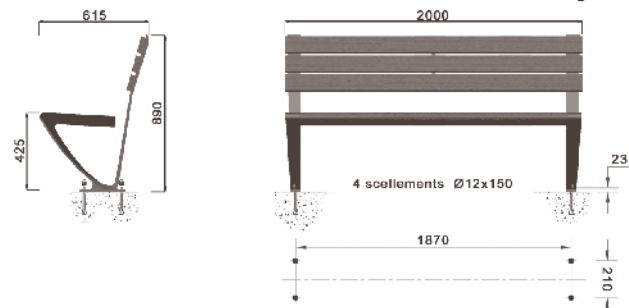

ligne METROPOLE

banc simple

Piètement en fonte métallisée peint, assise et dossier en bois certifié lasurés.
Option : assise et dossier en aluminium peints.
Design B. Fortier