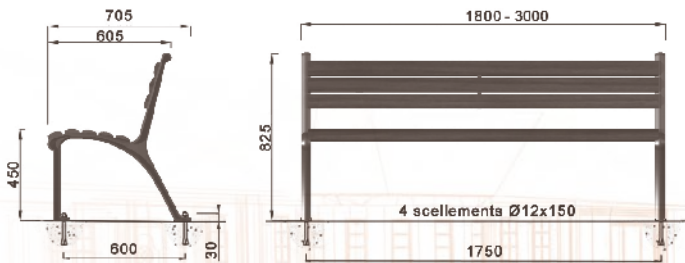

Piètement en fonte métallisée peint, assise et dossier en bois certifié lasurés.
Design C. Planchais

ligne ALDE

banquette

Piètement en fonte métallisée peint, assise en bois certifié lasuré.
Design C. Planchais