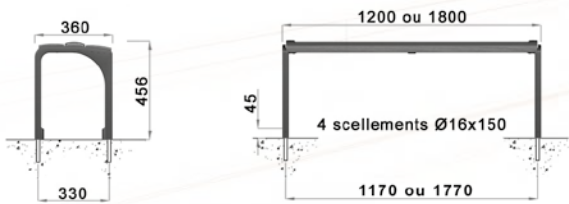

Piètement en fonte métallisée peint, assise et dossier en bois certifié lasurés.
Design C. Planchais

ligne ALDE

banquette

Piètement en fonte métallisée peint, assise en bois certifié lasuré.
Design C. Planchais