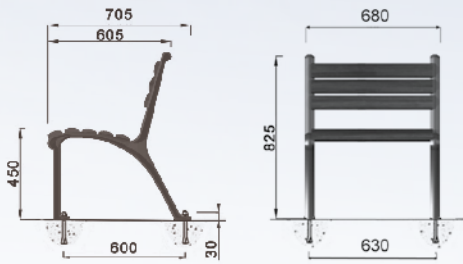

ligne ALDUS

chaise

Piètement en fonte métallisée peint, assise et dossier en bois certifié lasurés.
Design C. Planchais